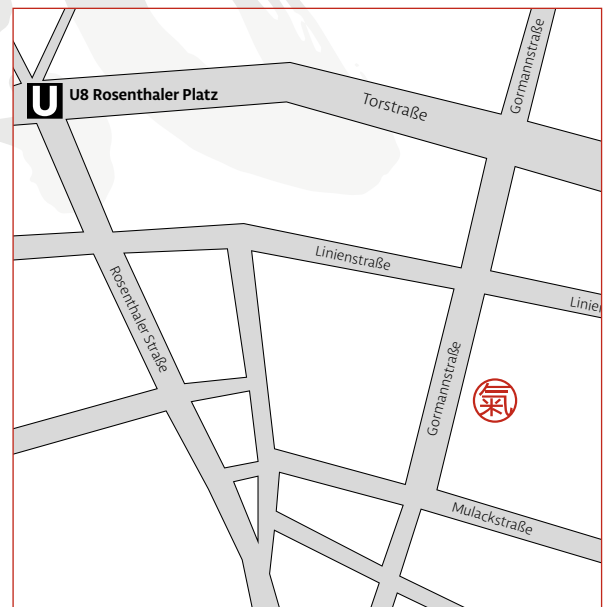

AIKIDO SEMINAR IN BERLIN

mit Doshu Yoshigasaki

6. bis 8. Oktober 2017

FREITAG

Alte Turnhalle der
Miriam-Makeba-Grundschule
Zinzendorfstr. 15-16, 10555 Berlin-Moabit
17:00–18:30 für Alle
18:30–20:00 Dan/Lehrer

SAMSTAG

Franz-Mett-Halle
Gormannstr. 13, 10119 Berlin-Mitte
11:00–12:30 für Alle
12:30–14:00 Dan/Lehrer

15:00–16:30 für Alle
16:30–17:30 Dan/Lehrer

SONNTAG

Franz-Mett-Halle
10:00–11:00 Dan/Lehrer
11:00–12:30 für Alle,
danach Mattenabbau

BEITRÄGE

Gesamter Lehrgang € 50,-
inkl. Lehrer/Dan € 80,-
Einzeltermin 60 Min. € 10,-/90 Min. € 15,-
Ermäßigung auf Anfrage

Bitte Jo, Bokken und Tanto mitbringen

KONTAKT

www.ki-aikido-berlin.de
dojo@ki-aikido-berlin.de
Mobil 0160 848 99 01 (Sigrid)