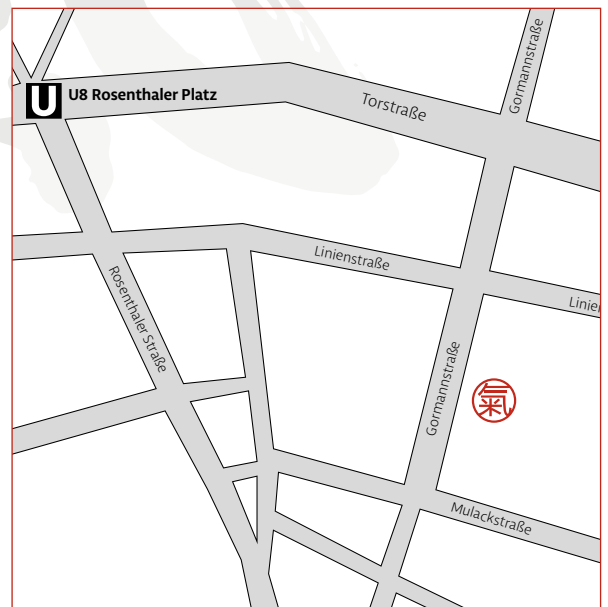

AIKIDO SEMINAR IN BERLIN

with Doshu Yoshigasaki

6th till 8th of October 2017

FRIDAY

Old gym of the
Miriam-Makeba-Elementary School
Zinzendorfstr. 15-16, 10555 Berlin-Moabit

17:00–18:30 everyone

18:30–20:00 dan/instructor

SATURDAY

Franz-Mett-Hall
Gormannstr. 13, 10119 Berlin-Mitte

11:00–12:30 everyone

12:30–14:00 dan/instructor

15:00–16:30 everyone

16:30–17:30 dan/instructor

SUNDAY

Franz-Mett-Halle

10:00–11:00 dan/instructor

11:00–12:30 everyone

after that clean-up

FEES

whole seminar € 50,-

incl. dan/instructor € 80,-

single lesson 60 min. € 10,-/90 min. € 15,-

reduction is possible, please ask

Please bring Jo, Bokken and Tanto

CONTACT

www.ki-aikido-berlin.de

dojo@ki-aikido-berlin.de

Mobile +49 +160 848 99 01 (Sigrid)